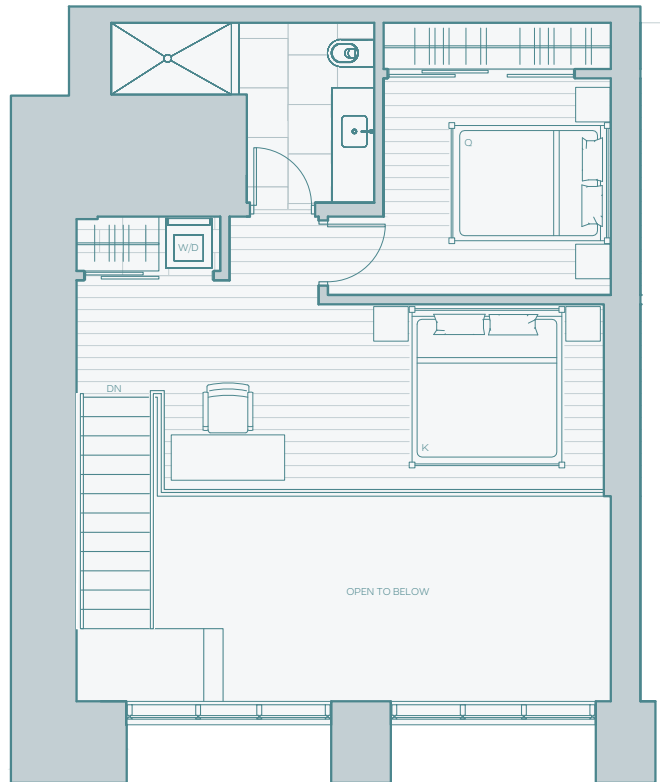

114

Interior Area: **1160 sqft**
Exterior Area: **180 sqft**

Lower Level

Upper Level

Level 1

@thisistresah

tresah.ca