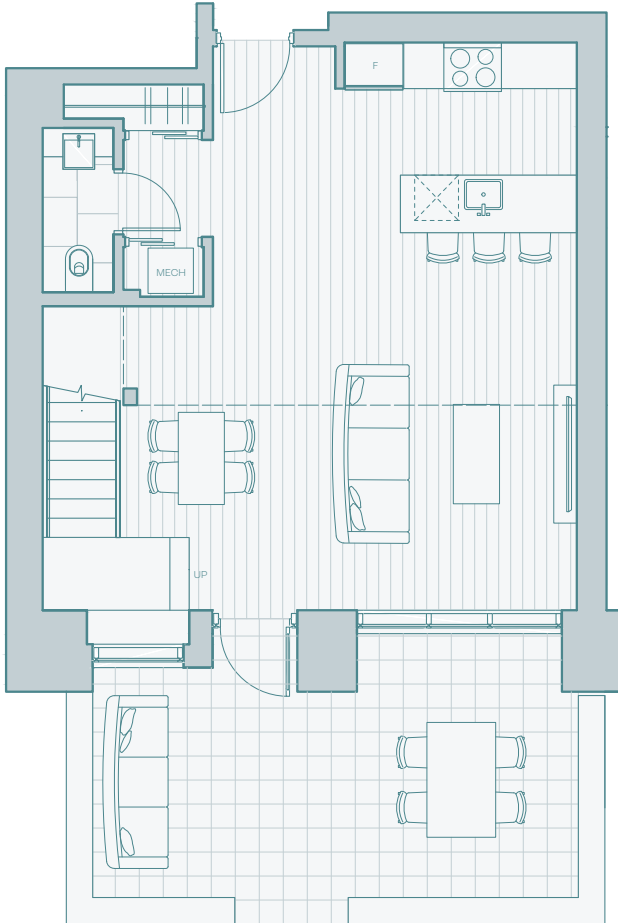

114

Interior Area: **1160 sqft**
Exterior Area: **180 sqft**

Lower Level

Upper Level

Level 1

@thisistresah

tresah.ca