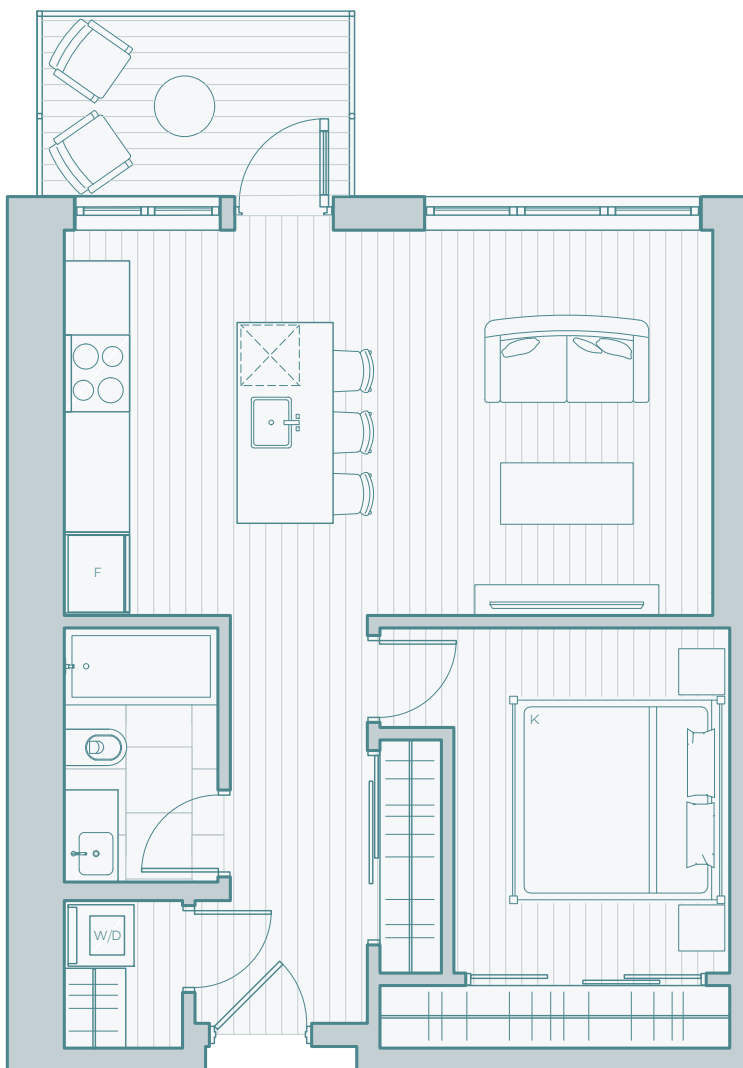

TRESAH WEST

1 Bedroom + 1 Bath
+ Balcony

1106

Interior Area: 645 sqft
Exterior Area: 64 sqft

Level 11

@thisistresah

tresah.ca